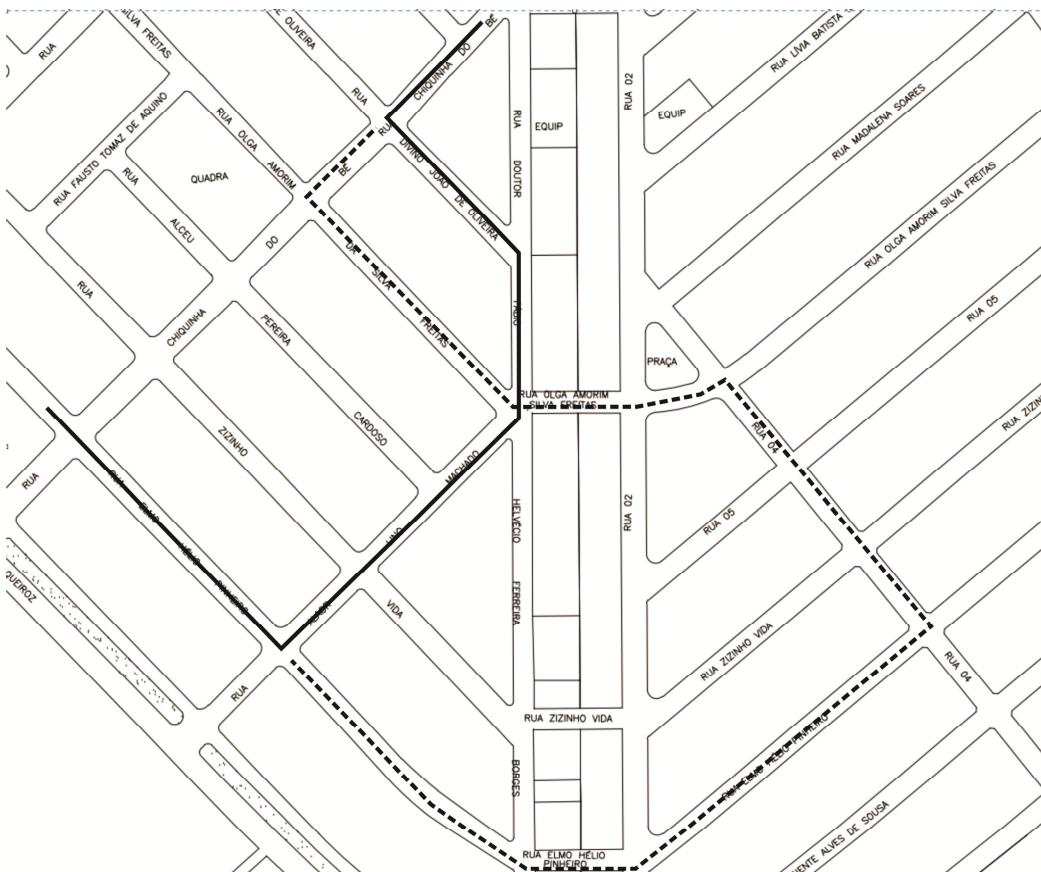

# Senhores usuários da Rota 04

Informamos que a partir do dia 01/09/2017, atenderemos o bairro Afonso Queiroz.

Segue abaixo o itinerário e horários de atendimento:

ROTA 04 - Belvedere - Centro																																									
SAÍDAS Belvedere (IDA)												SAÍDAS Centro (VOLTA)																													
DIAS ÚTEIS												DIAS ÚTEIS																													
Horas	4	5	6	7	8	9	10	11	12	13	14	15	16	17	18	19	20	21	22	23	Horas	4	5	6	7	8	9	10	11	12	13	14	15	16	17	18	19	20	21	22	23
Min.	-	-	0	0	10	20	30	0	5	0	15	10	0	0	15	0	0	0	0	0	Min.	-	-	30	0	10	15	25	5	15	0	0	25	15	10	5	30	30	30	50	-
Min.	-	-	25	35	45	50	-	40	25	20	40	35	30	30	45	-	-	-	-	-	Min.	-	-	-	35	45	55	-	35	40	35	30	50	40	35	30	-	-	-	-	-
Min.	-	-	-	-	-	-	-	-	45	-	-	-	50	-	-	-	-	-	-	-	Min.	-	-	-	-	-	-	-	-	-	-	-	55	-	-	-	50	-	-	-	-
SÁBADOS												SÁBADOS																													
Horas	4	5	6	7	8	9	10	11	12	13	14	15	16	17	18	19	20	21	22	23	Horas	4	5	6	7	8	9	10	11	12	13	14	15	16	17	18	19	20	21	22	23
Min.	-	-	0	0	10	30	10	25	0	10	0	0	0	0	0	0	0	0	0	0	Min.	-	-	30	0	10	30	10	25	0	10	30	30	30	30	30	30	30	30	30	30
Min.	-	-	30	30	50	-	50	-	35	-	-	-	-	-	-	-	-	-	-	-	Min.	-	-	-	30	50	-	50	-	35	-	-	-	-	-	-	-	-	-	-	-
DOMINGOS E FERIADOS												DOMINGOS E FERIADOS																													
Horas	4	5	6	7	8	9	10	11	12	13	14	15	16	17	18	19	20	21	22	23	Horas	4	5	6	7	8	9	10	11	12	13	14	15	16	17	18	19	20	21	22	23
Min.			0	0	0	0	0	0	0	0	0	0	0	0	0	0	0	0	0	0	Min.			30	30	30	30	30	30	30	30	30	30	30	30	30	30	30	30	30	20

# - Via Afonso Queiroz

LEGENDA:

— Itinerário Normal

- - - Via Afonso Queiroz